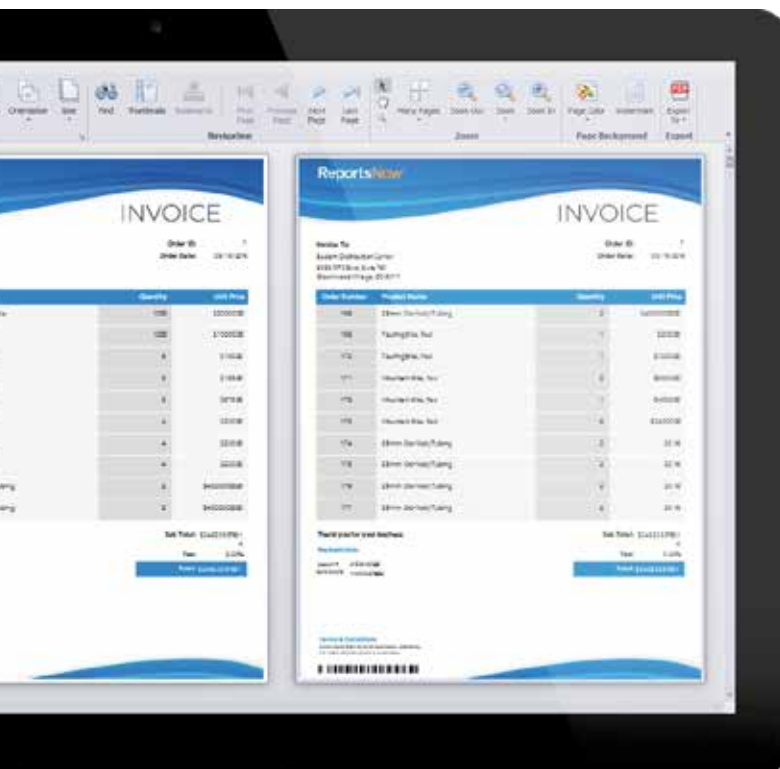

DAS8 è una soluzione di reporting e business intelligence all-in-one, che si integra perfettamente con JD Edwards e vanta una completa gamma di funzionalità per la creazione e la condivisione dei report. DAS8 è la piattaforma di reporting di riferimento per gli ambienti JDE. Offre un livello di dettaglio in più rispetto a tutti i software di reportistica aziendale sul mercato attraverso i ProReports.

Incredibilmente intuitivo

- Facile da imparare e utilizzare
- Query, progettazione dei report e programmazione centralizzati
- Decine di elaborazioni avanzate disponibili con un semplice "click"
- Rende i report Excel dinamici pur rimanendo conforme alle regole di SOX
- Eredita le impostazioni di sicurezza, formattazione e visualizzazione di JDE
- Possibilità di inserire dashboard nelle pagine e app E1.

Completo accesso ai propri dati

- Elabora e mette in relazione dati JDE e non-JDE (Excel, SQL, Access, Oracle, DB2, app cloud)
- Analizza i dati da qualsiasi fonte su un singolo report creando dashboard interattive
- Automatizza la condivisione dei report (e-mail, cartelle di rete, stampa unione, Web)
- Realizza report professionali con ProReports, creando matrici personalizzate e visualizzando i dati in diversi formati rapidamente
- Offre reportistica in real-time con dashboard visualizzabili da qualsiasi sistema o dispositivo

Reportistiche complete e Soluzioni BI

Data Access Studio 8 combina praticità e funzionalità. Offre ai business analyst e ai professionisti IT la possibilità di creare report in real-time e cruscotti interattivi funzionali e in breve tempo. La perfetta integrazione con JD Edwards, fa sì che si possano visualizzare i dati provenienti da più sistemi su un'unica piattaforma.